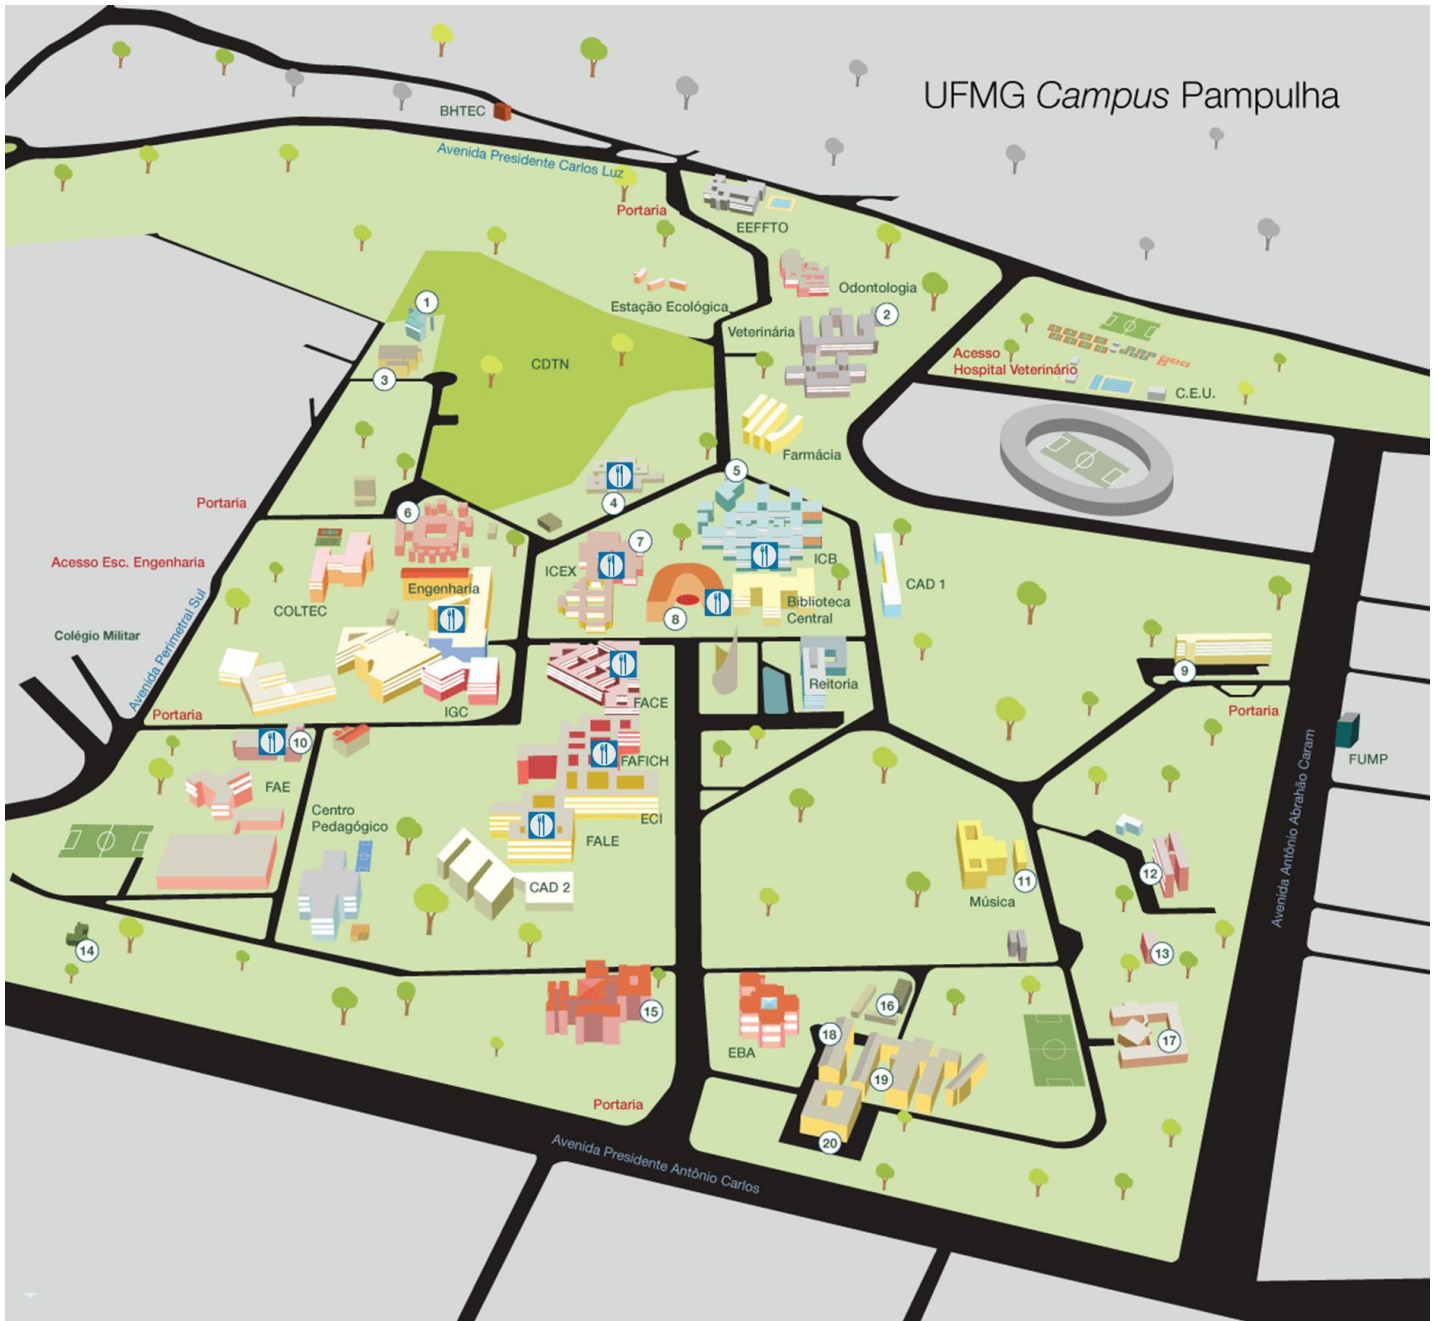

UFMG Campus Pampulha

CAD 1 – Centro de Atividades Didáticas de Ciências Naturais

CAD 2 – Centro de Atividades Didáticas de Ciências Humanas

CP - Centro Pedagógico

COLTEC - Colégio Técnico

EBA - Escola de Belas Artes

ECI - Escola de Ciência da Informação

ESCOLA DE ENGENHARIA

ESCOLA DE MÚSICA

ESCOLA DE VETERINÁRIA

ESTAÇÃO ECOLÓGICA

FACE - Faculdade de Ciências Econômicas

FACULDADE DE FARMÁCIA

FACULDADE DE ODONTOLOGIA

FAE - Faculdade de Educação

FAFICH - Faculdade de Filosofia e Ciências Humanas

FALE - Faculdade de Letras

ICB - Instituto de Ciências Biológicas

ICEX - Instituto de Ciências Exatas

IGC - Instituto de Geociências

CEU - Centro Esportivo Universitário

1 CENTRO DE MICROSCOPIA

2 HOSPITAL VETERINÁRIO

3 CPH - Centro de Pesquisa e Recursos Hídricos

4 RESTAURANTE SETORIAL II

5 MUSEU DE CIÊNCIAS MORFOLÓGICAS

6 DEPARTAMENTO DE QUÍMICA

7 DEPARTAMENTO DE FÍSICA

8 PRAÇA DE SERVIÇOS

CANTINA

CASU – Caixa de Assistência à Saúde da Universidade

COOPMED – Cooperativa Médica

DCE – Diretório Central dos Estudantes

GRÁFICA

LIVRARIA UFMG

LOJA DA FUNDEP – Fundação de Desenvolvimento da Pesquisa

OAP – Organização dos Aposentados e Pensionistas

RESTAURANTE

9 UNIDADE ADMINISTRATIVA II

SAST - Serviço de Atenção à Saúde do Trabalhador

FUNDEP – Fundação de Desenvolvimento da Pesquisa

10 RESTAURANTE SETORIAL I

11 CMI - CENTRO DE MUSICALIZAÇÃO INFANTIL

12 UNIDADE ADMINISTRATIVA III

DAP – Departamento de Administração de Pessoal

DRCA – Departamento de Registro e Controle Acadêmico

DRH – Departamento de Desenvolvimento de Recursos Humanos

COPEVE – Comissão Permanente do Vestibular

13 ALMOXARIFADO CENTRAL

14 FAE / CECIMIG

15 UMEI - Unidade Municipal de Ensino Integrado Alaide Lisboa

16 DGA - Departamento de Gestão Ambiental

17 IMPRENSA

18 TU - TEATRO UNIVERSITÁRIO

19 DPFP - Departamento de Planejamento Físico e Projetos